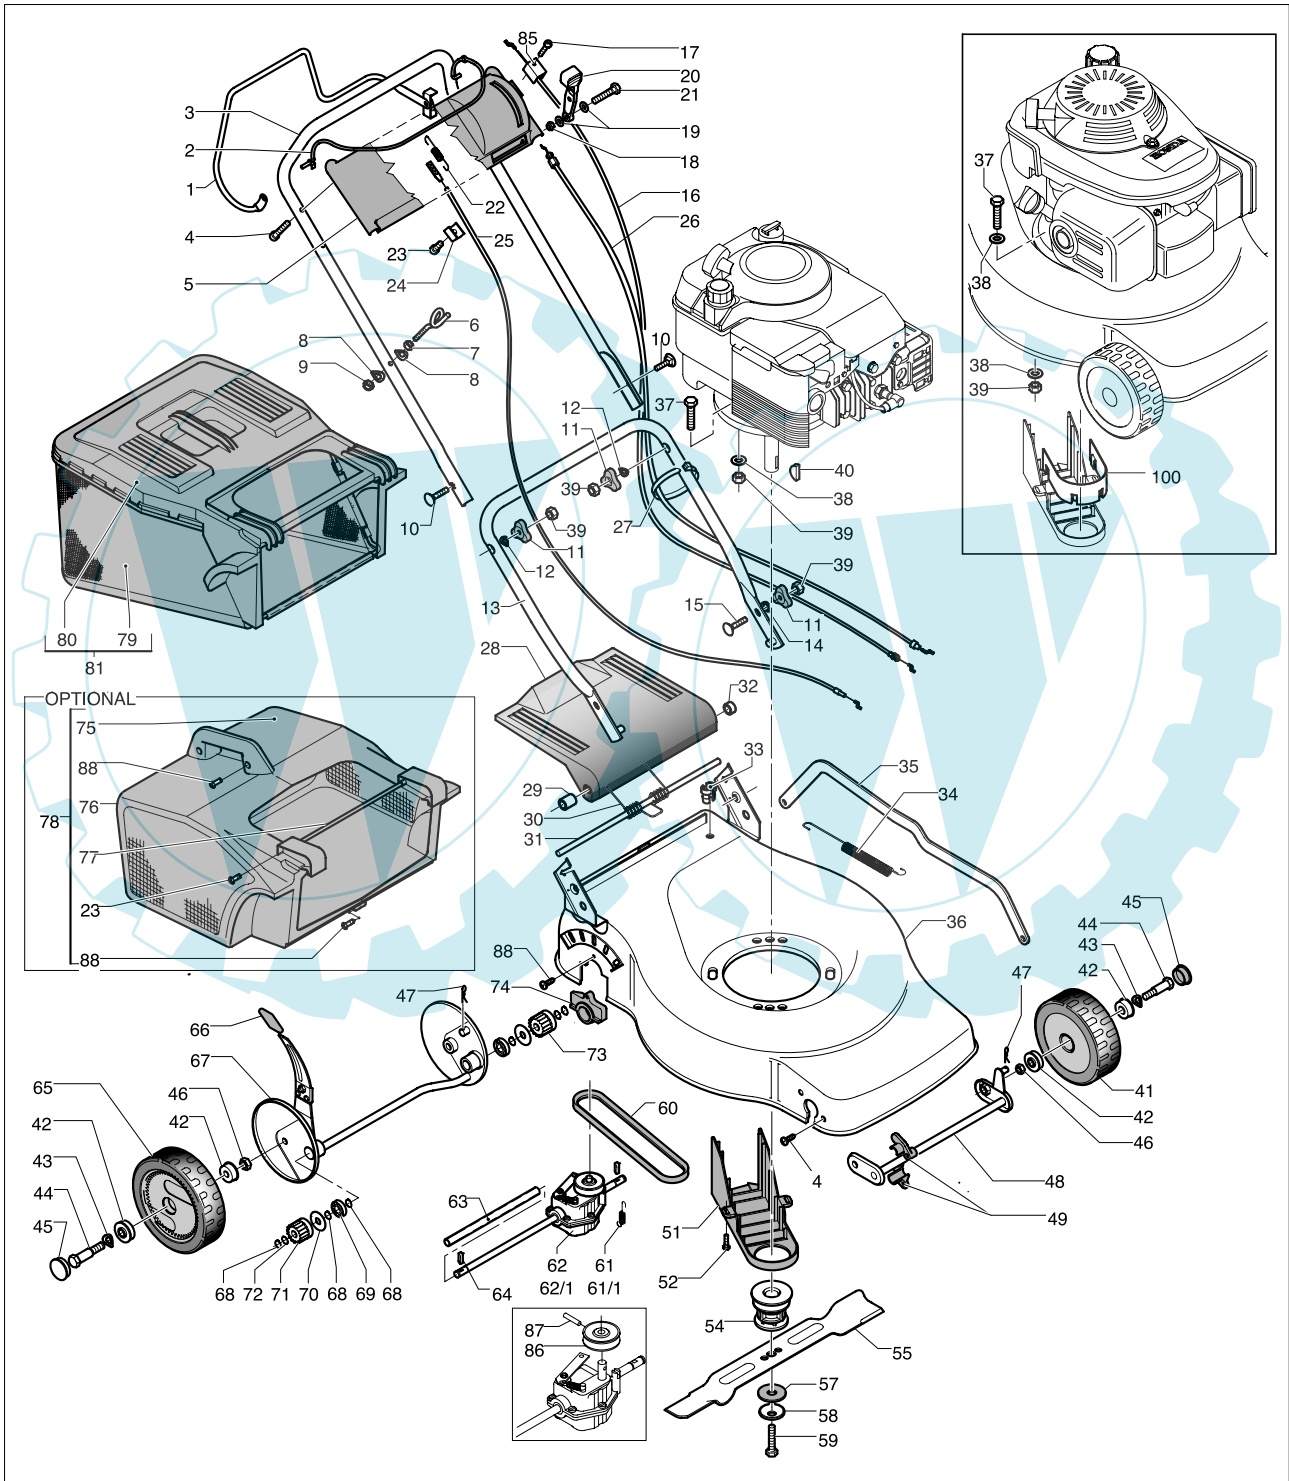

Electrolux

ELECTROLUX OUTDOOR PRODUCTS

brand	MEP

date	JAN/02	SHEET 1/3

Model

MP - ER 653SL

Product number

The Electrolux Group. The world's No.1 choice.

Ihr Ersatzteilspezialist im Internet